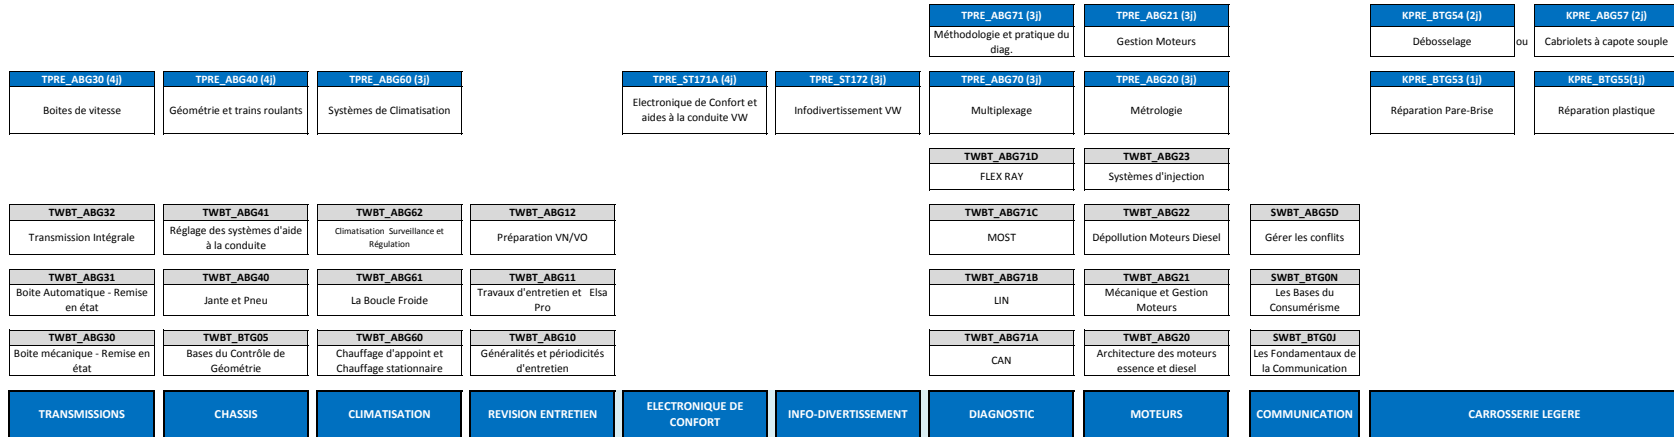

CURSUS DU TECHNICIEN AUTO VOLKSWAGEN

NIVEAU REFERENCE

NIVEAU BASE

LEGENDE

■ Stages présentsiels

■ Stages distanciels (e-learning)